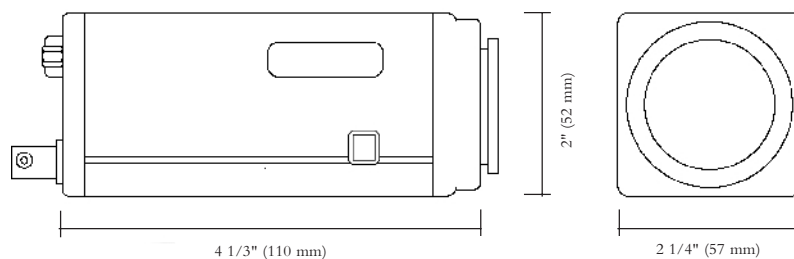

3.5 W

Weight

14.5 oz (412 g)

**Mailing Address**

PMB 225, P.O. Box 3004
Corvallis, OR, USA 97339
www.kalatel.com

Americas

toll free 800-469-1676
tel 541-754-9133
fax 541-754-7162

Asia