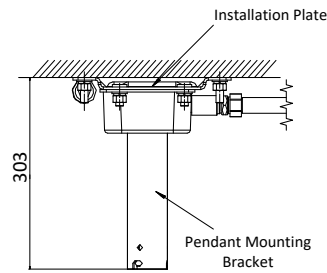

DS-1677ZJ-XS-1.0 (C2)

Flexible conduit

DS-2780ZJ-X/316L

Explosion-proof terminal box

Dimensions of Bracket

DS-1690ZJ-X Dimensions

DS-1691ZJ-X Dimensions

Unit: mm