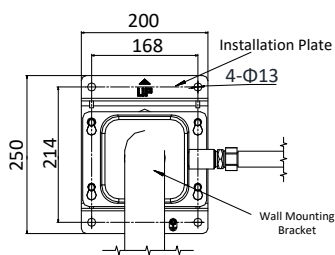

DS-1677ZJ-XS-1.0 (C2)

Flexible conduit

DS-2780ZJ-X/316L

Explosion-proof terminal box

Dimensions of Bracket

DS-1690ZJ-X Dimensions

DS-1691ZJ-X Dimensions

Unit: mm