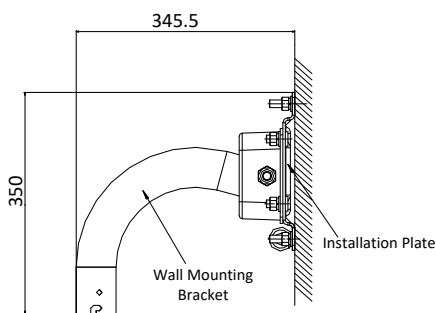

DS-1677ZJ-XS-1.0 (C2)

Flexible conduit

DS-2780ZJ-X/316L

Explosion-proof terminal box

Dimensions of Bracket

DS-1690ZJ-X Dimensions

DS-1691ZJ-X Dimensions

Unit: mm