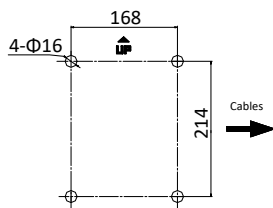

DS-1677ZJ-XS-1.0 (C2)

Flexible conduit

DS-2780ZJ-X/316L

Explosion-proof terminal box

Dimensions of Bracket

DS-1690ZJ-X Dimensions

DS-1691ZJ-X Dimensions

Unit: mm