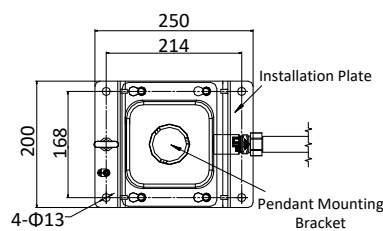

DS-1677ZJ-XS-1.0 (C2)

Flexible conduit

DS-2780ZJ-X/316L

Explosion-proof terminal box

Dimensions of Bracket

DS-1690ZJ-X Dimensions

DS-1691ZJ-X Dimensions

Unit: mm