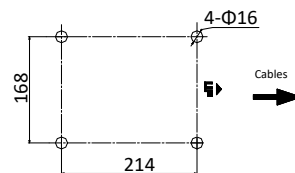

DS-1677ZJ-XS-1.0 (C2)

Flexible conduit

DS-2780ZJ-X/316L

Explosion-proof terminal box

Dimensions of Bracket

DS-1690ZJ-X Dimensions

DS-1691ZJ-X Dimensions

Unit: mm