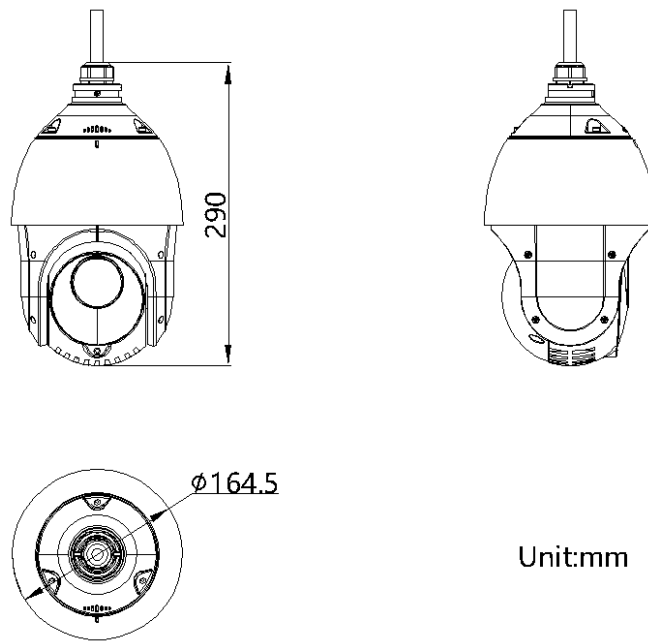

▪ **Dimension**

Unit:mm

▪ **Accessory**

▪ **Included**

DS-1618ZJ	ASW0081-122000 2W
	

▪Optional

DS-1673ZJ	DS-1602ZJ	DS-1604ZJ-corner	DS-1660ZJ	DS-1604ZJ-pole
				
DS-1100KI(B)	DS-1663ZJ	DS-1604ZJ-BOX-CORNER		DS-1661ZJ
				
DS-1005KI	DS-1681ZJ	DS-1662ZJ	DS-1671ZJ-SDM9	DS-1682ZJ
				
DS-1667ZJ	DS-1604ZJ	DS-1619ZJ	DS-1604ZJ-BOX-POLE	
				