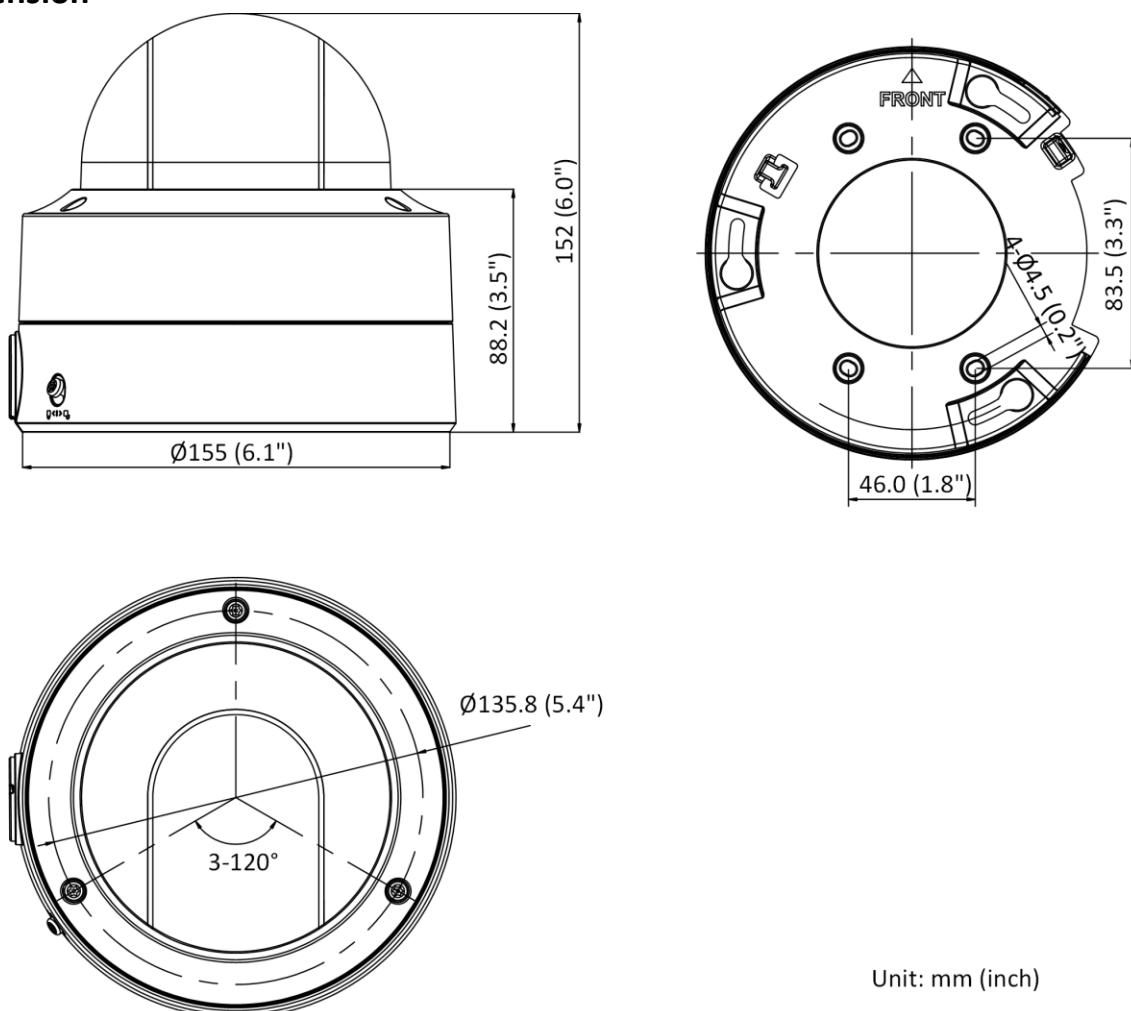

▪ **Available Model**

DS-2CD2747G2T-LZS (2.8-12 mm)

▪ **Dimension**

Unit: mm (inch)

▪ **Accessory**

▪ **Optional**

DS-1475ZJ-SUS Vertical Pole Mount	DS-1471ZJ-155 Pendant Mount	DS-1473ZJ-155 Wall Mount	DS-1473ZJ-155B Wall Mount	DS-1476ZJ-SUS Corner Mount
				
				