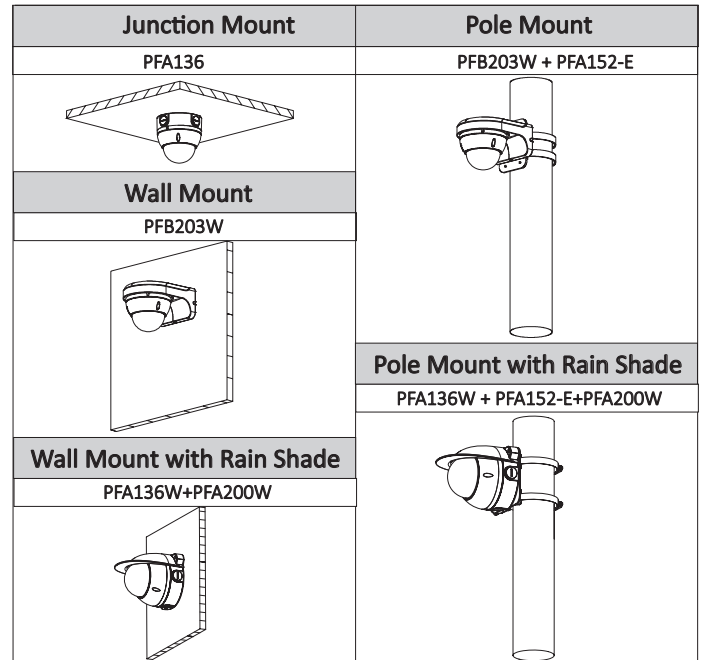

Construction

Casing	Metal
Dimensions	Φ109.9mm×81mm (4.33"×3.19")
Net Weight	0.41kg (0.91lb)
Gross Weight	0.53 kg (1.17lb)

Ordering Information

Type	Part Number	Description
6MP camera	DH-IPC-HDBW4631EP-ASE-0360B	6MP IR Mini Dome Network Camera, WDR,PAL
	DH-IPC-HDBW4631EN-ASE-0360B	6MP IR Mini Dome Network Camera, WDR,NTSC
	IPC-HDBW4631EP-ASE-0360B	6MP IR Mini Dome Network Camera, WDR,PAL
	IPC-HDBW4631EN-ASE-0360B	6MP IR Mini Dome Network Camera, WDR,NTSC
	DH-IPC-HDBW4631EP-ASE-0280B	6MP IR Mini Dome Network Camera, WDR,PAL
	DH-IPC-HDBW4631EN-ASE-0280B	6MP IR Mini Dome Network Camera, WDR,NTSC
	IPC-HDBW4631EN-ASE-0280B	6MP IR Mini Dome Network Camera, WDR,PAL
	IPC-HDBW4631EN-ASE-0280B	6MP IR Mini Dome Network Camera, WDR,NTSC
Accessories (optional)	PFB203W	Wall mount
	PFA136	Junction box
	PFA152-E	Pole mount
	LR1002	ePoE Over Coax Converter
	PFA200W	Rain shade

Accessories

Optional:

Dimensions (mm/inch)