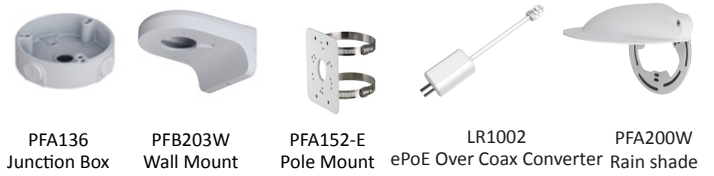

Construction

Casing	Metal
Dimensions	Φ109.9mm×81mm (4.33"×3.19")
Net Weight	0.41kg (0.91lb)
Gross Weight	0.53 kg (1.17lb)

Ordering Information

Type	Part Number	Description
6MP camera	DH-IPC-HDBW4631EP-ASE-0360B	6MP IR Mini Dome Network Camera, WDR,PAL
	DH-IPC-HDBW4631EN-ASE-0360B	6MP IR Mini Dome Network Camera, WDR,NTSC
	IPC-HDBW4631EP-ASE-0360B	6MP IR Mini Dome Network Camera, WDR,PAL
	IPC-HDBW4631EN-ASE-0360B	6MP IR Mini Dome Network Camera, WDR,NTSC
	DH-IPC-HDBW4631EP-ASE-0280B	6MP IR Mini Dome Network Camera, WDR,PAL
	DH-IPC-HDBW4631EN-ASE-0280B	6MP IR Mini Dome Network Camera, WDR,NTSC
	IPC-HDBW4631EN-ASE-0280B	6MP IR Mini Dome Network Camera, WDR,PAL
	IPC-HDBW4631EN-ASE-0280B	6MP IR Mini Dome Network Camera, WDR,NTSC
Accessories (optional)	PFB203W	Wall mount
	PFA136	Junction box
	PFA152-E	Pole mount
	LR1002	ePoE Over Coax Converter
	PFA200W	Rain shade

Accessories

Optional:

Dimensions (mm/inch)